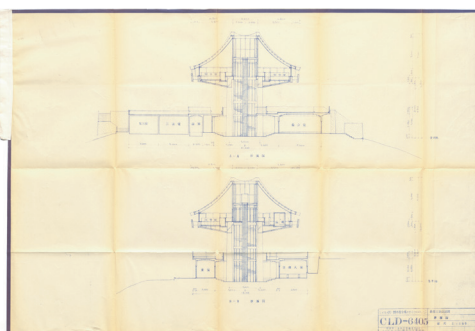

1.

浅田孝 | 皇太子記念館 1968年案

ASADA Takashi | Memorial Hall, Scheme of 1968

2.

大谷幸夫 | 児童館 矩計図 詳細図

OTANI Sachio | Children's Pavilion, Detailed Section Drawing

3.

イサム・ノグチ、大谷幸夫 | 児童遊園・児童館

NOGUCHI Isamu, OTANI Sachio | Children's Playground and Pavilion

4.

イサム・ノグチ | 遊具「オクテトラ」
NOGUCHI Isamu | Playground equipment
"Octetra"

5.

黒川紀章 | セントラルロッジ 断面図

KUROKAWA Kisho | Central Lodge, Section

6.

菊竹清訓 | 林間学校 初期案