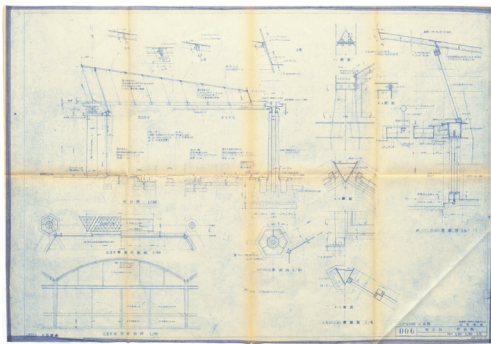

1.

浅田孝 | 皇太子記念館 1968年案

ASADA Takashi | Memorial Hall, Scheme of 1968

2.

大谷幸夫 | 児童館 矩計図 詳細図

OTANI Sachio | Children's Pavilion, Detailed Section Drawing

3.

イサム・ノグチ、大谷幸夫 | 児童遊園・児童館